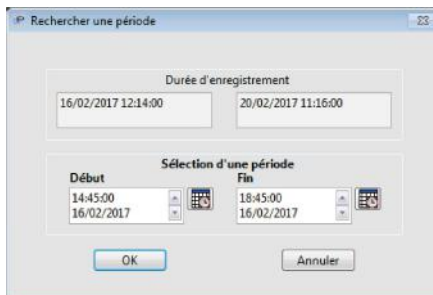

Menu Outils
Rechercher une période