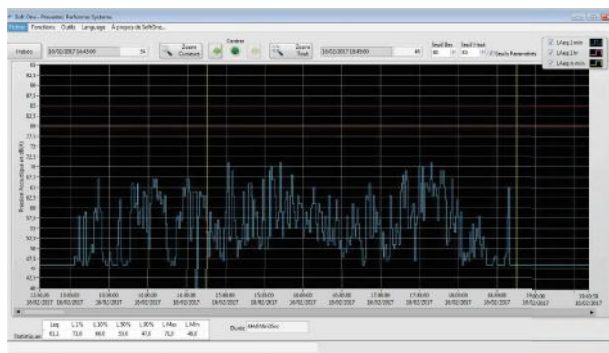

Afficheur enregistreur de niveau sonore

Afficheur numérique en dB(A) / dB(C) / Lpc

Caractéristiques :

Mesure et Enregistre en dB(A) ou dB(C) ou Lpc * et affiche le niveau choisi

- Micro global (GL) déporté, répondant aux exigences de la classe II
- Affiche le niveau sonore en niveau moyen (durée d'intégration réglable) ou instantané
- Réglage de 2 seuils de dépassement de bruit
- Historique (suivant modèle)
- Logiciel fourni (USB), compatible XP à windows 10, permet la récupération de l'historique
- Sorties activées sur 2 seuils (suivant modèle)
- Clignotement (dépassement des seuils)
- Réglage automatique de la luminosité
- Alimentation externe 12 volts, support mural orientable (trépied en option) et câble USB
- Câble micro: longueur 10m (longueur supérieure en option)
- Dimensions : 210 x 125 x 40 mm
- Garantie 3 ans
- **En option colonne lumineuse**
- * Enregistrement du dB(C)

- Sensibel One : Afficheur numérique, sans historique
- Sensibel One + : Afficheur numérique, historique de 6 semaines
- Sensibel One E : Afficheur esclave
- Sensibel Pro : Version connectée, serveur web embarqué, historique de 12 mois,

Option colonne lumineuse

Connectique

- 1 - USB : paramétrage et récupération de l'historique
- 2 - Micro : bornier pour connecter un micro déporté
- 3 - Sorties contacts RJ12
- 4 - Alimentation 12 Volts. Adaptateur fourni.
- 5 - Support mural orientable fourni

Sorties contacts secs: permet de commander des afficheurs(s) esclaves(s) ou une colonne lumineuse (suivant modèle)

Logiciel simple et intuitif

Menu Fonctions
Lecture des paramètres

Menu Fonctions
Historique