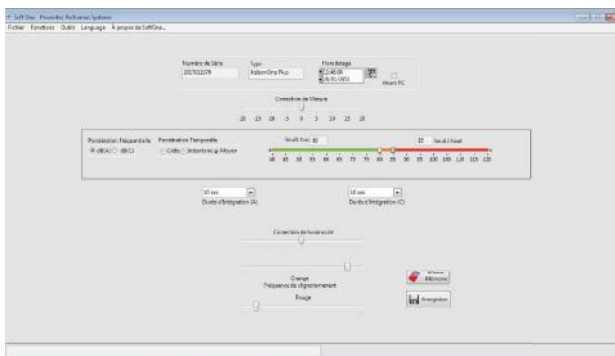

Afficheur enregistreur de niveau sonore

Afficheur numérique en dB(A) / dB(C) / Lpc

Caractéristiques :

Mesure et Enregistre en dB(A) ou dB(C) ou Lpc * et affiche le niveau choisi

- Micro global (GL) déporté, répondant aux exigences de la classe II
- Affiche le niveau sonore en niveau moyen (durée d'intégration réglable) ou instantané
- Réglage de 2 seuils de dépassement de bruit
- Historique (suivant modèle)
- Logiciel fourni (USB), compatible XP à windows 10, permet la récupération de l'historique
- Sorties activées sur 2 seuils (suivant modèle)
- Clignotement (dépassement des seuils)
- Réglage automatique de la luminosité
- Alimentation externe 12 volts, support mural orientable (trépied en option) et câble USB
- Câble micro: longueur 10m (longueur supérieure en option)
- Dimensions : 210 x 125 x 40 mm
- Garantie 3 ans
- **En option colonne lumineuse**
- * Enregistrement du dB(C)

- Sensibel One : Afficheur numérique, sans historique
- Sensibel One + : Afficheur numérique, historique de 6 semaines
- Sensibel One E : Afficheur esclave
- Sensibel Pro : Version connectée, serveur web embarqué, historique de 12 mois,

Option colonne lumineuse

Connectique

- 1 - USB : paramétrage et récupération de l'historique
- 2 - Micro : bornier pour connecter un micro déporté
- 3 - Sorties contacts RJ12
- 4 - Alimentation 12 Volts. Adaptateur fourni.
- 5 - Support mural orientable fourni

Sorties contacts secs: permet de commander des afficheurs(s) esclaves(s) ou une colonne lumineuse (suivant modèle)

Logiciel simple et intuitif

Menu Fonctions
Lecture des paramètres

Menu Fonctions
Historique