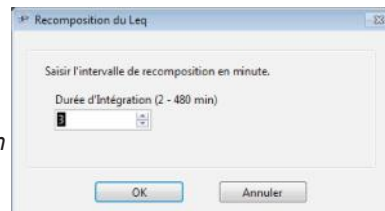

Menu Outils
Recomposition

Logiciel téléchargeable:

<https://www.preventec-systeme.fr/afficheurs-de-son>

Spécifications

Fourni prêt à poser avec support mural et alimentation secteur
Dimensions: 260x180x45mm poids 1.7kg
Garantie 3ans - Fabrication Française

Calibrage du micro de mesure
conseillé (1 fois/an)