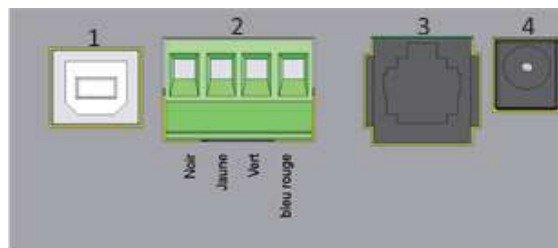

Afficheur enregistreur de niveau sonore

Afficheur numérique en dB(A) / dB(C) / Lpc

Caractéristiques :

Mesure et Enregistre en dB(A) ou dB(C) ou Lpc * et affiche le niveau choisi

- Micro global (GL) déporté, répondant aux exigences de la classe II
- Affiche le niveau sonore en niveau moyen (durée d'intégration réglable) ou instantané
- Réglage de 2 seuils de dépassement de bruit
- Historique (suivant modèle)
- Logiciel fourni (USB), compatible XP à windows 10, permet la récupération de l'historique
- Sorties activées sur 2 seuils (suivant modèle)
- Clignotement (dépassement des seuils)
- Réglage automatique de la luminosité
- Alimentation externe 12 volts, support mural orientable (trépied en option) et câble USB
- Câble micro: longueur 10m (longueur supérieure en option)
- Dimensions : 210 x 125 x 40 mm
- Garantie 3 ans
- **En option colonne lumineuse**
- * Enregistrement du dB(C)

Option colonne lumineuse

Connectique

- 1 - USB : paramétrage et récupération de l'historique
- 2 - Micro : bornier pour connecter un micro déporté
- 3 - Sorties contacts RJ12
- 4 - Alimentation 12 Volts. Adaptateur fourni.
- 5 - Support mural orientable fourni

Menu Outils
Hebdogramme

Menu Outils
Rechercher une période

Menu Outils
Recomposition

Logiciel téléchargeable:

<https://www.preventec-systeme.fr/afficheurs-de-son>

Spécifications

Fourni prêt à poser avec support mural et alimentation secteur
Dimensions: 260x180x45mm poids 1.7kg
Garantie 3ans - Fabrication Française