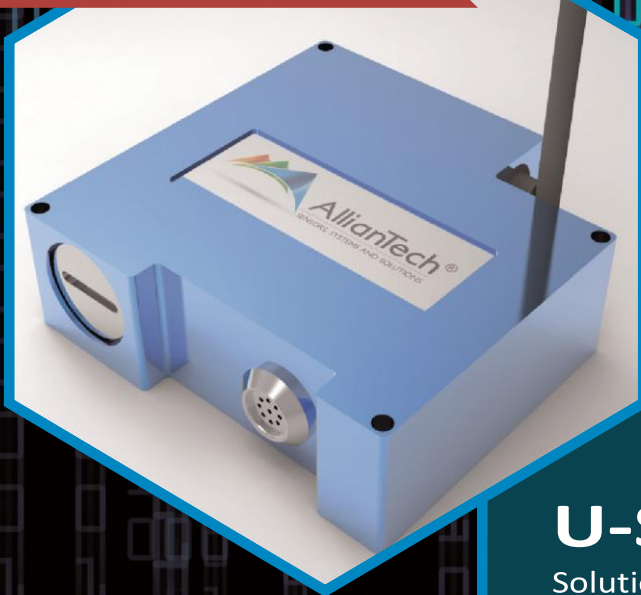

**Innovation
Qualité/Sécurité**

U-Sense SMART

Solution de mesure universelle adaptable à tous types de capteurs, sans fil et multi réseau (Sigfox et Lora) pour répondre aux nouvelles exigences de la norme ISO 9001:2015. Il est modulaire intelligent et d'une précision métrologique.

Stand **C27**

e

PARIS